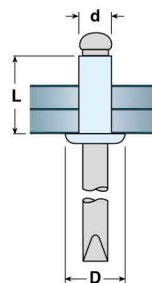

RIVETTO IN ALLUMINIO BIANCO/NERO CON CHIEDO ACCIAIO ZINCATO

RAL 9005 NERO / RAL 9010 BIANCO

d mm	L mm	D mm	FORO mm	 N	 N	conf.
3,2	8	6,3	3,3	980	760	1000
3,2	10	6,3	3,3	980	300	1000
3,2	12	6,3	3,3	980	300	1000

d mm	L mm	D mm	FORO mm	 N	 N	conf.
4,0	8	8	4,2	1600	1200	1000
4,0	10	8	4,2	1600	1200	1000
4,0	12	8	4,2	1600	1200	500
4,0	14	8	4,2	1600	1200	500
4,0	16	8	4,2	1600	1200	500

d mm	L mm	D mm	FORO mm	 N	 N	conf.
4,8	8	9,5	5,0	2230	1690	500
4,8	10	9,5	5,0	2230	1690	500
4,8	12	9,5	5,0	2230	1690	500
4,8	14	9,5	5,0	2230	1690	500
4,8	16	9,5	5,0	2230	1690	500