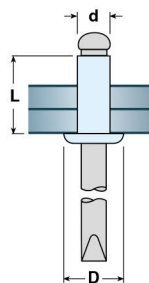

RIVETTO IN ALLUMINIO COLORATO CON CHIODO ACCIAIO ZINCATO

RAL 6005	mm	conf.
RAL 6005	4x12	500
RAL 6005	4,8x12	500
RAL 6005	4,8x14	500

RAL 5017	mm	conf.
RAL 5017	4x10	500
RAL 5017	4x12	500
RAL 5017	4,8x12	500